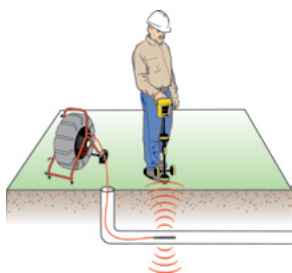

Individuazione di sonde/segnalatori