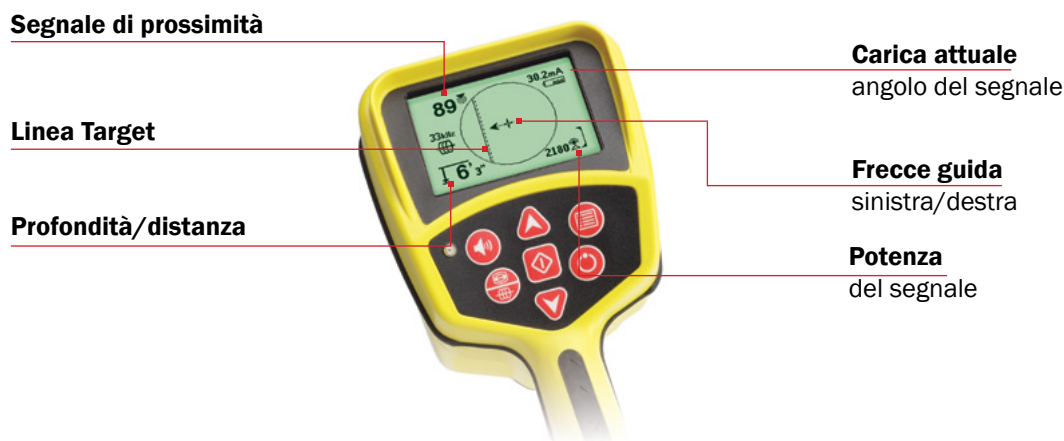

Localizzazione e mappatura

I localizzatori SeekTech forniscono le informazioni necessarie per localizzare con velocità, precisione e sicurezza tubazioni, fognature, linee elettriche e cavi telefonici sottotraccia, condutture di acqua, gas, petrolio.

Il grande display di mappatura conferma un buon segnale da localizzare e identifica la distorsione nelle aree congestionate usando:

- linea target (guida l'operatore lungo la linea e mostra i cambiamenti di direzione);
- frecce guida destra/sinistra (indicano all'operatore la linea di servizio target);
- segnale di prossimità e potenza del segnale (aiutano l'operatore a centrare il localizzatore il più possibile vicino al target).

Altre funzioni:

- Profondità continua (segnala in tempo reale i cambiamenti di profondità);
- Omniseek (aumenta la precisione in modalità passiva. Ricerca continuamente la potenza passiva e le bande radio per individuare ed evitare linee metalliche sconosciute);
- Simultrace (per SR60): individuazione simultanea di una sonda e di una traccia di linea;
- frequenze definite dall'utente (i localizzatori SeekTech possono essere configurati con un massimo di 30 frequenze predefinite, comprese tra 10 Hz e 93.000 Hz).

Il localizzatore SR-24 rappresenta la soluzione più innovativa ed evoluta, grazie al GPS integrato e tecnologia Bluetooth (vedi pagina 8).

Tutti i localizzatori vengono forniti con valigetta di plastica resistente agli urti e batterie.