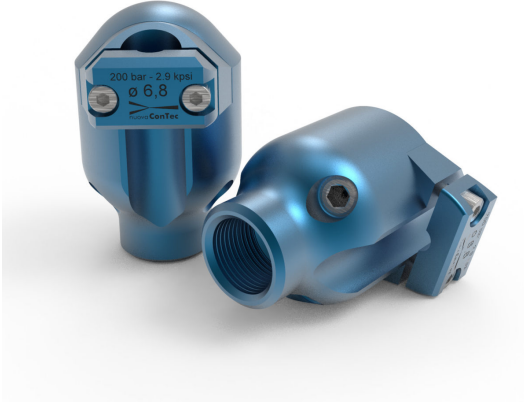

DÜSE FÜR KAMERASCHUBSTANGEN

Overview

Diese Düsen erleichtern den Schub der Kamera.

Characteristics

Düse mit 1/2" W Verbindung und M10 Keramikeinsätzen. Es stehen verschiedene Adapter zur Auswahl je nach Durchmesser der Kameraschubstangen.

Artikel

Teilnummer	Beschreibung
5540.101-068	1/2" M SCHUBDÜSE, BLAU, FÜR KAMERA DN6,8
5540.101-08	1/2" M SCHUBDÜSE, BLAU, FÜR KAMERA DN8
5540.101-09	1/2" M SCHUBDÜSE, BLAU, FÜR KAMERA DN9
5540.101-11	1/2" M SCHUBDÜSE, BLAU, FÜR KAMERA DN11
5540.101-15	1/2" M SCHUBDÜSE, BLAU, FÜR KAMERA DN15