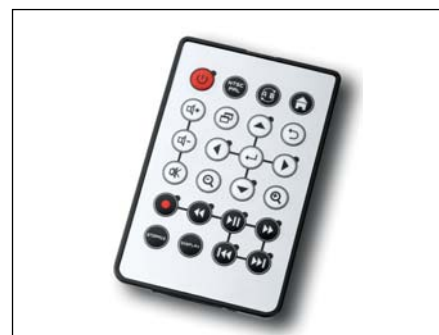

▲ Telecomando per registratore MPEG 4

Zona Industriale, 2/1
33086 Montereale Valcellina
Pordenone, Italia
Tel. +39 0427 799505
Fax +39 0427 799381
info@nuovacontec.com
www.nuovacontec.com